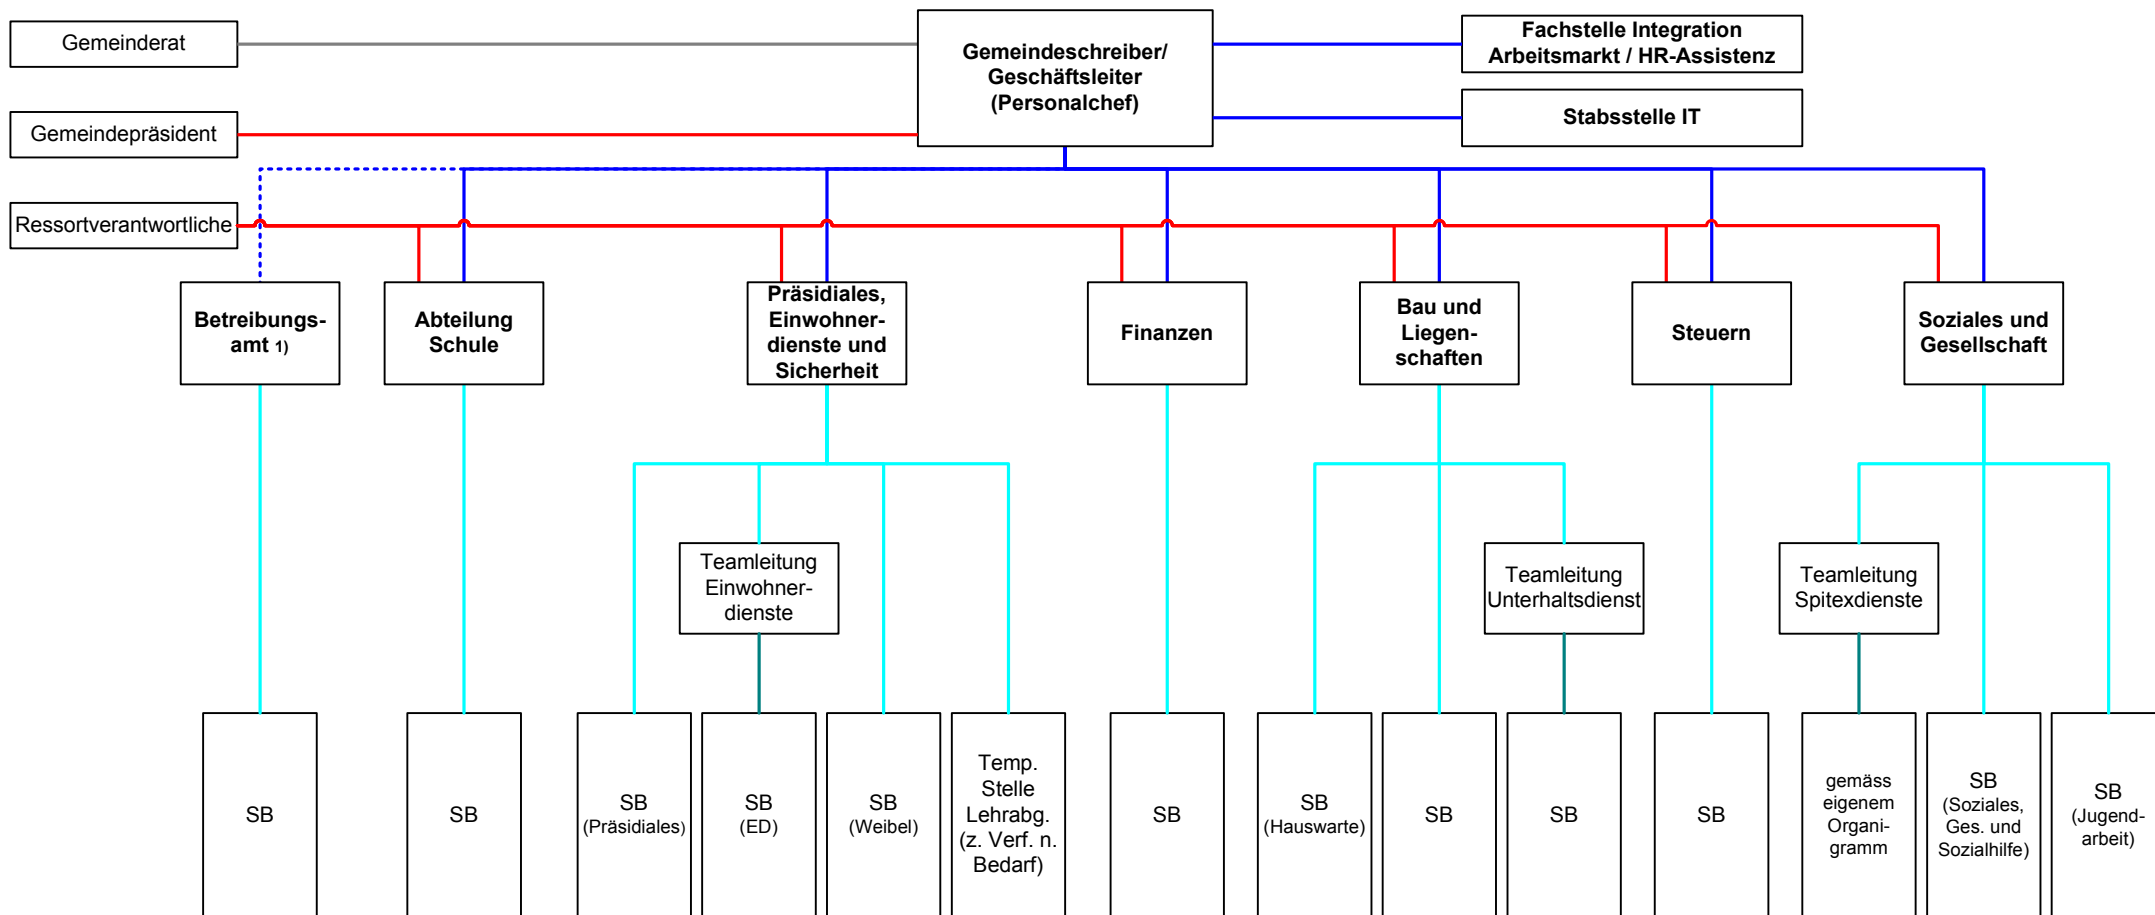

Gemeinde

Wangen-Brüttisellen

Organigramm Gemeindeverwaltung

Legende:

Politische / Strategische Führung

Operative Führung

1) Betriebsamt fachlich dem Obergericht unterstellt (ab 1.7.2010 neuer Betriebskreis Dübendorf)