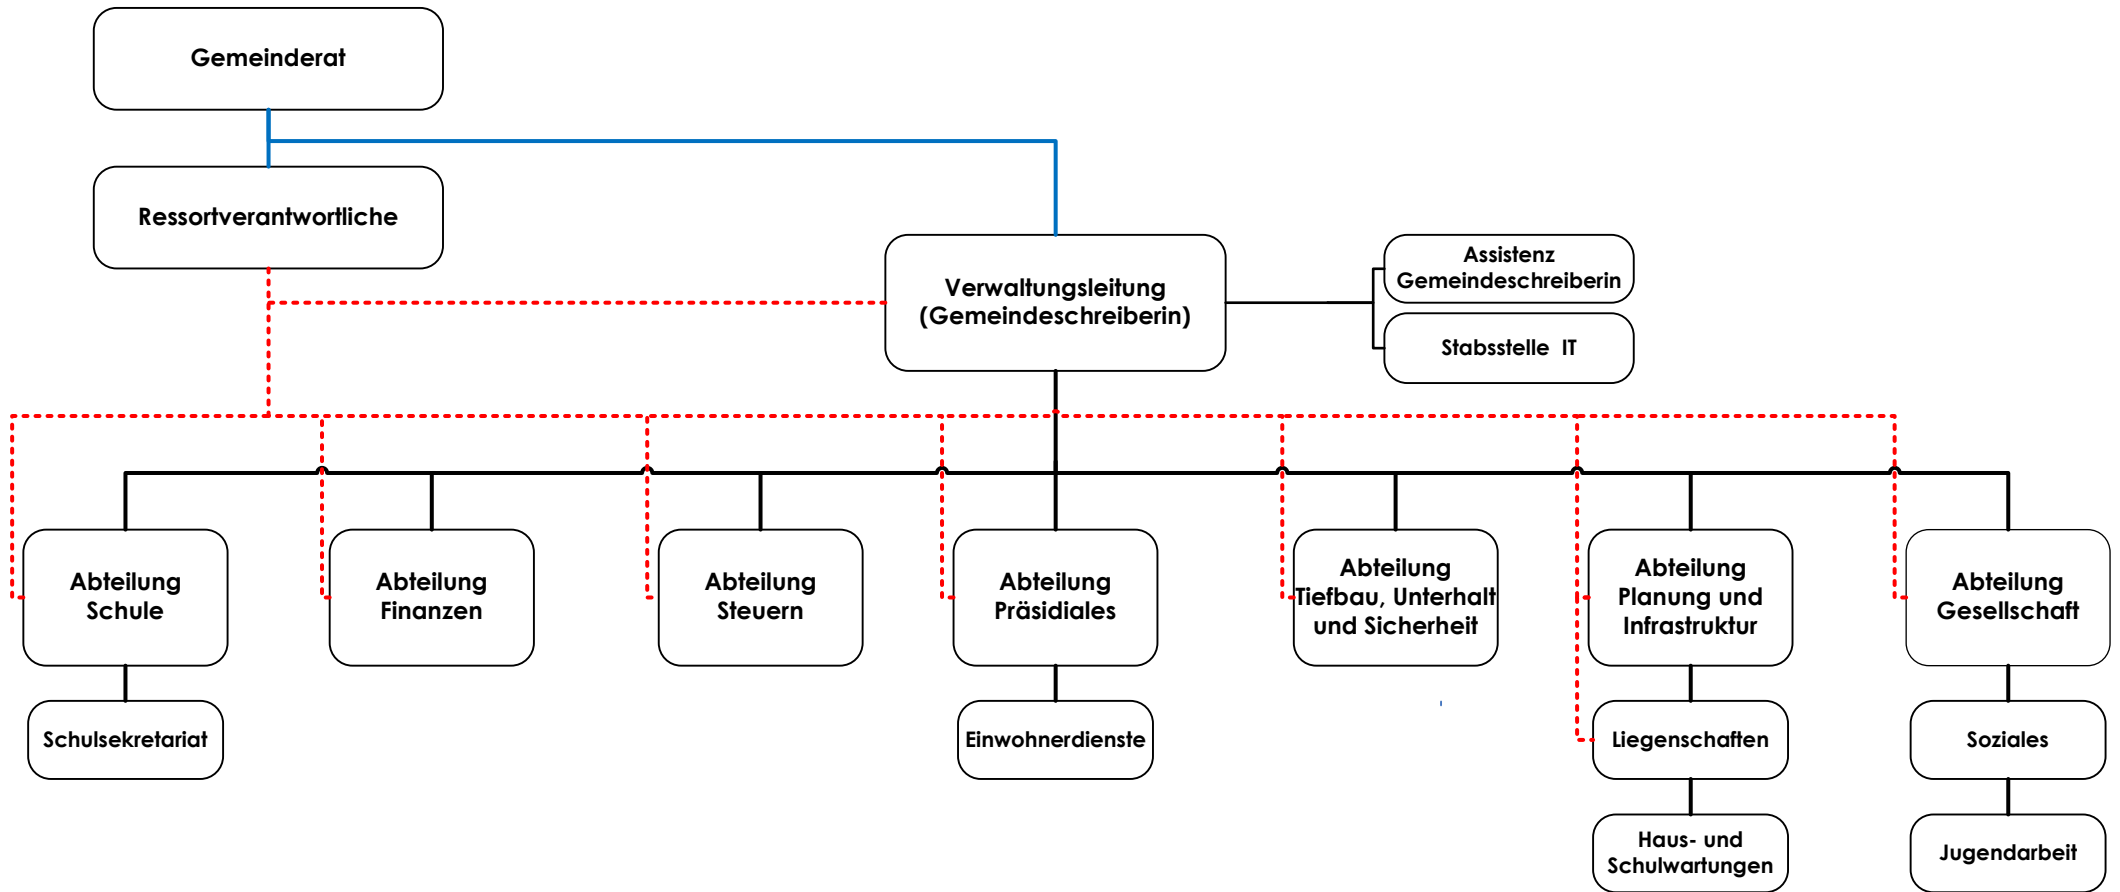

Organigramm Gemeindeverwaltung Wangen-Brüttisellen (Stand: August 2020)

Legende

politische/strategische Führung

operative Führung

Gesamtleitung

Linienführung

Stabsstelle

Ressortführung