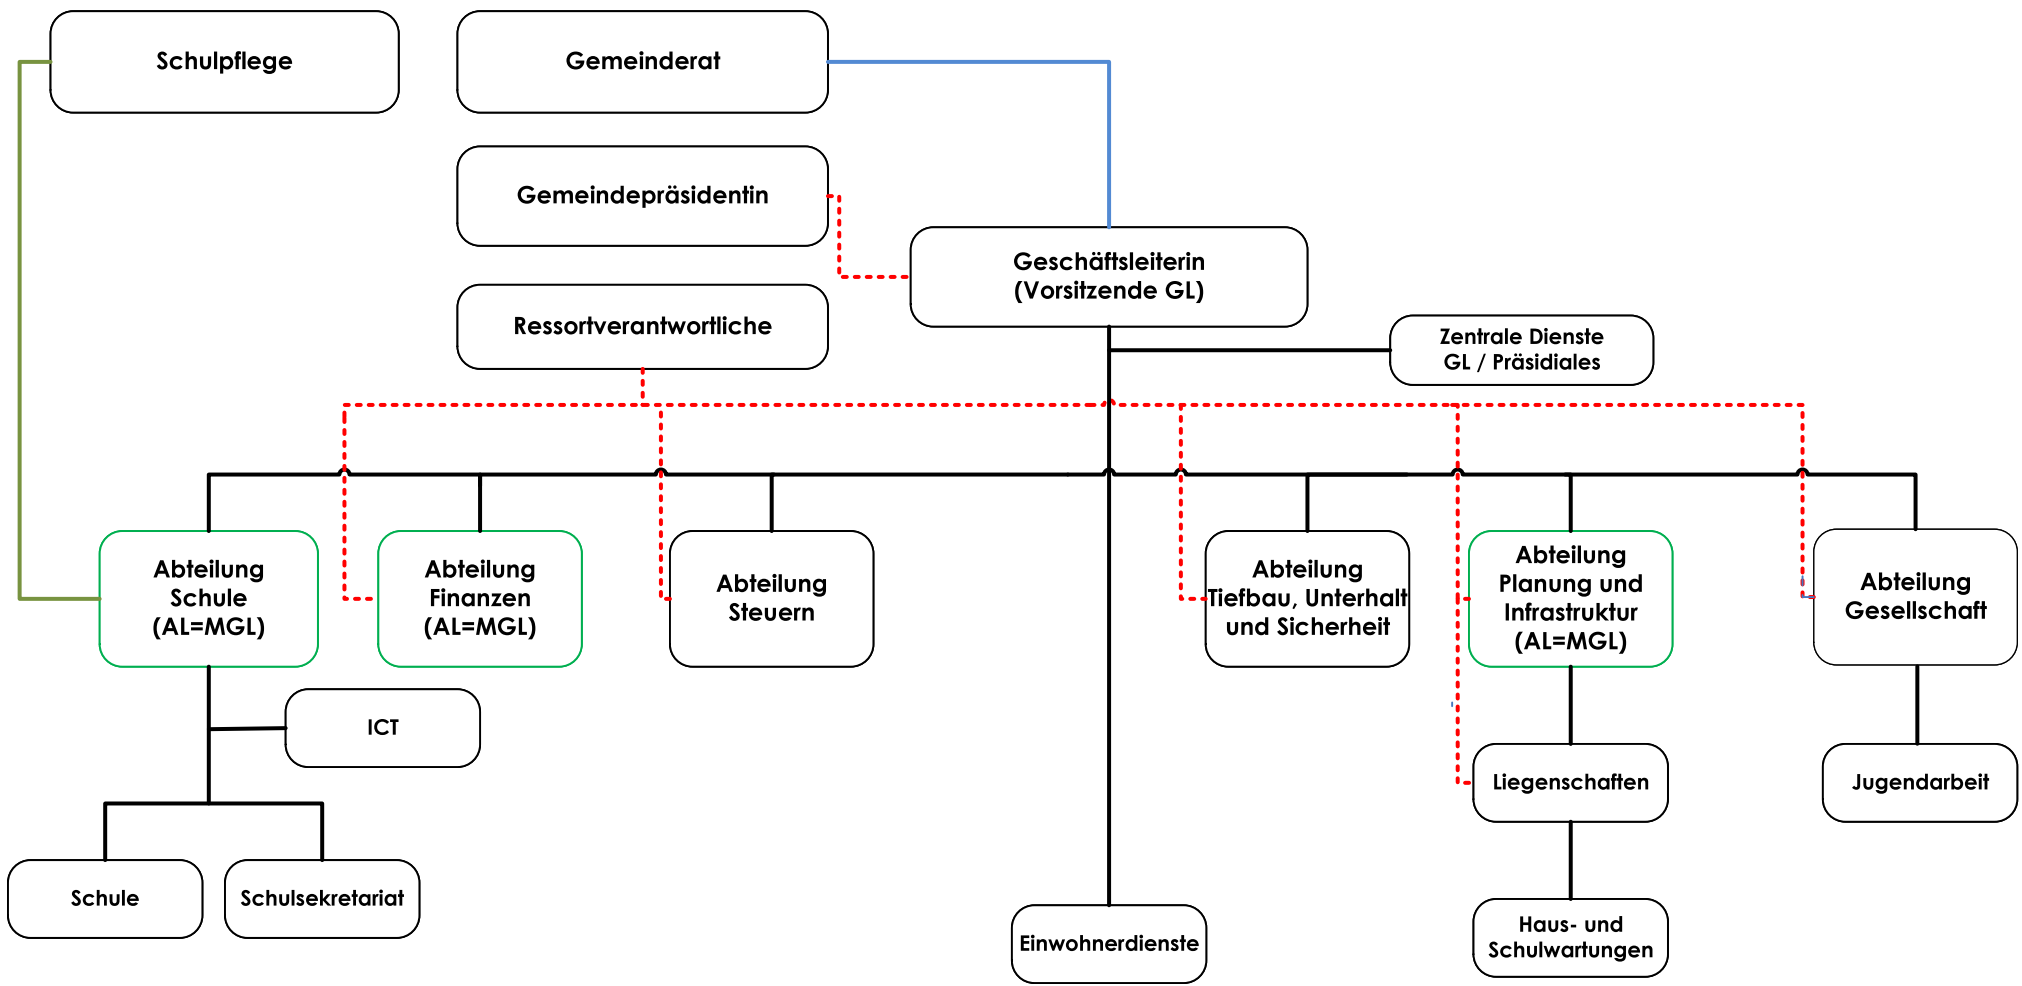

Organigramm Gemeindeverwaltung Wangen-Brüttisellen (Stand: 1. Januar 2023)

Legende

politische/strategische Führung

operative Führung

Geschäftsleitung (GL)